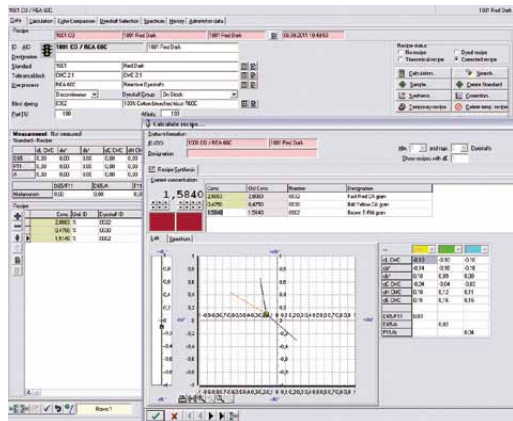

计算皮革涂料配方

Prisma 涂料配方计算系统中先进的测配色仪器保证了色彩极高的匹配度。配方计算简单快捷，并且可以对配方进行优化修正，配方数据库条理清晰、操作简单。

Prisma 是 Sedo Treepoint 众多产品系列中的一种，因此它可以连接 Sedo Treepoint 其他产品。该系统可作为整个生产网络系统的一部分安装在客户端。

计算皮革涂料配方

新建一个工作

配方合成

可用配方

Prisma 的特点

- 在已有配方的基础上智能配色。
- 根据色牢度和涂料性能对涂料进行分组，选择涂料时快速有序。
- 根据不同标准对已有配方进行检索。例如：色差、同色异谱、价格等。
- 电脑模拟上染过程。
- 在实验室和生产车间利用公式对配方进行修正。
- 强大的数据库功能，有效管理实验室和生产车间所有配方。
- 对于已有配方可以进行手动输入。同时也可以测量或者导入涂料数据。
- 通过光谱曲线和数值对涂料进行分析。
- 连接其他相关系统，例如：中央控制系统、实验室滴液系统、生产管理系统和颜色质量控制系统。

Prisma 的优点:

通过降低配方成本，提高实验室-生产车间的信息传输、减少生产过程中的修色，从而节省时间和成本。

通过选择最佳配方、快速客观的通过/不通过判断、优化染色工艺程，进一步提高产品质量。

精确简单的配色方法，用于各种材料，快速分析新涂料，色彩信息数据化，与客户的数据交流准确简便，使系统更加灵活有效。

Head office:
Sedo Treepoint GmbH, Germany
Neuwies 1, D-35794 Mengerskirchen
Phone: +49 6476 31-0, Fax: +49 6476 31-31
sedo@sedo-treepoint.com