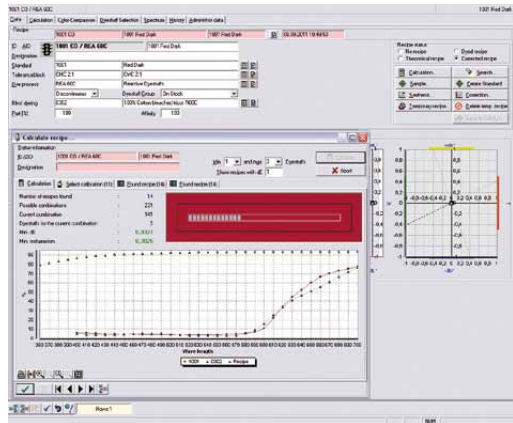

计算皮革涂料配方

Prisma 涂料配方计算系统中先进的测配色仪器保证了色彩极高的匹配度。配方计算简单快捷，并且可以对配方进行优化修正，配方数据库条理清晰、操作简单。

Prisma 是 Sedo Treepoint 众多产品系列中的一种，因此它可以连接 Sedo Treepoint 其他产品。该系统可作为整个生产网络系统的一部分安装在客户端。

计算皮革涂料配方

新建一个工作

配方合成

可用配方

Prisma 的特点

- 在已有配方的基础上智能配色。
- 根据色牢度和涂料性能对涂料进行分组，选择涂料时快速有序。
- 根据不同标准对已有配方进行检索。例如：色差、同色异谱、价格等。
- 电脑模拟上染过程。
- 在实验室和生产车间利用公式对配方进行修正。
- 强大的数据库功能，有效管理实验室和生产车间所有配方。
- 对于已有配方可以进行手动输入。同时也可以测量或者导入涂料数据。
- 通过光谱曲线和数值对涂料进行分析。
- 连接其他相关系统，例如：中央控制系统、实验室滴液系统、生产管理系统和颜色质量控制系统。

Prisma 的优点:

通过降低配方成本，提高实验室-生产车间的信息传输、减少生产过程中的修色，从而节省时间和成本。

通过选择最佳配方、快速客观的通过/不通过判断、优化染色工艺程，进一步提高产品质量。

精确简单的配色方法，用于各种材料，快速分析新涂料，色彩信息数据化，与客户的数据交流准确简便，使系统更加灵活有效。

Head office:
Sedo Treepoint GmbH, Germany
Neuwies 1, D-35794 Mengerskirchen
Phone: +49 6476 31-0, Fax: +49 6476 31-31
sedo@sedo-treepoint.com